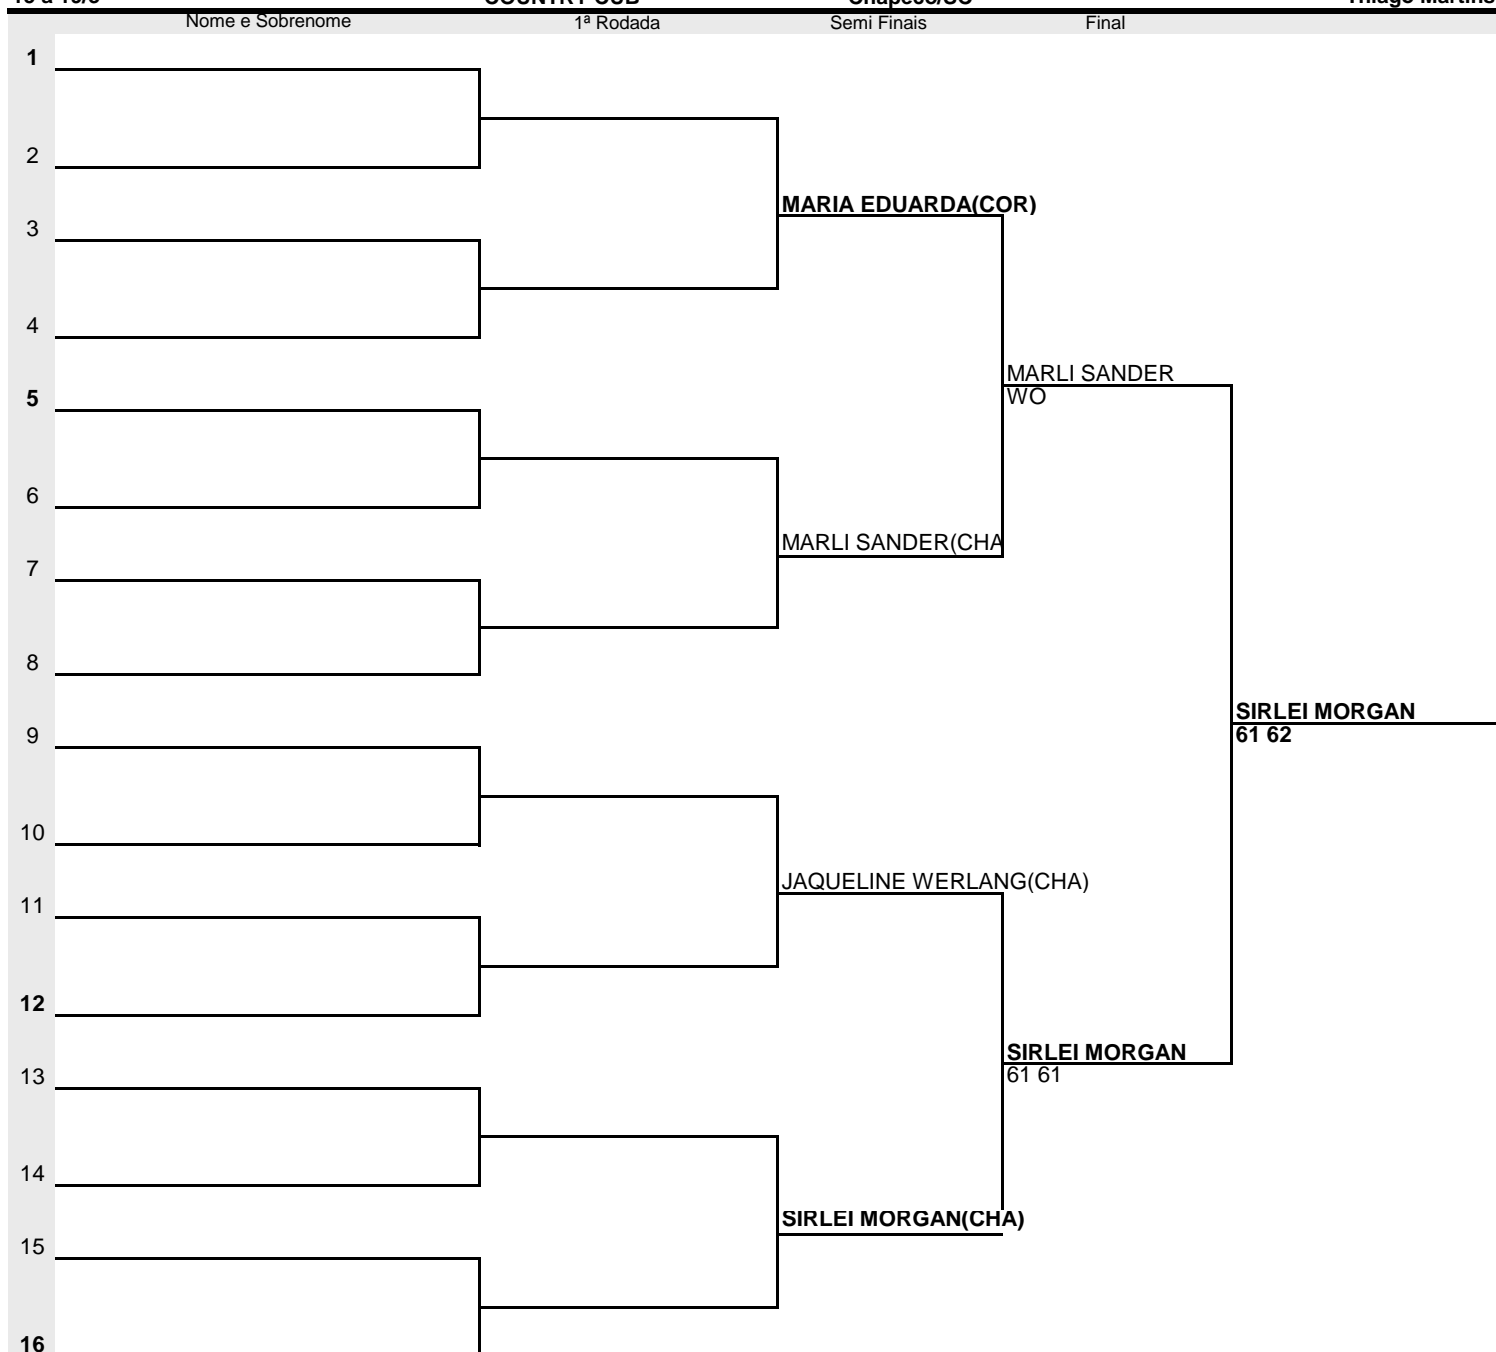

CIRCUITO CHAPECOENSE DE TÊNIS

FEMININO A

Data 15 a 19/3	Clube COUNTRY CUB	Cidade Chapecó/SC	Árbitro Geral Thiago Martins
--------------------------	-----------------------------	-----------------------------	--

# Cabeças de Chave	# Alternates	Substituídos	Data do Sorteio:
1	1		
2	2		
3	3		
4	4		
			Assinatura Árbitro Geral Thiago Martins